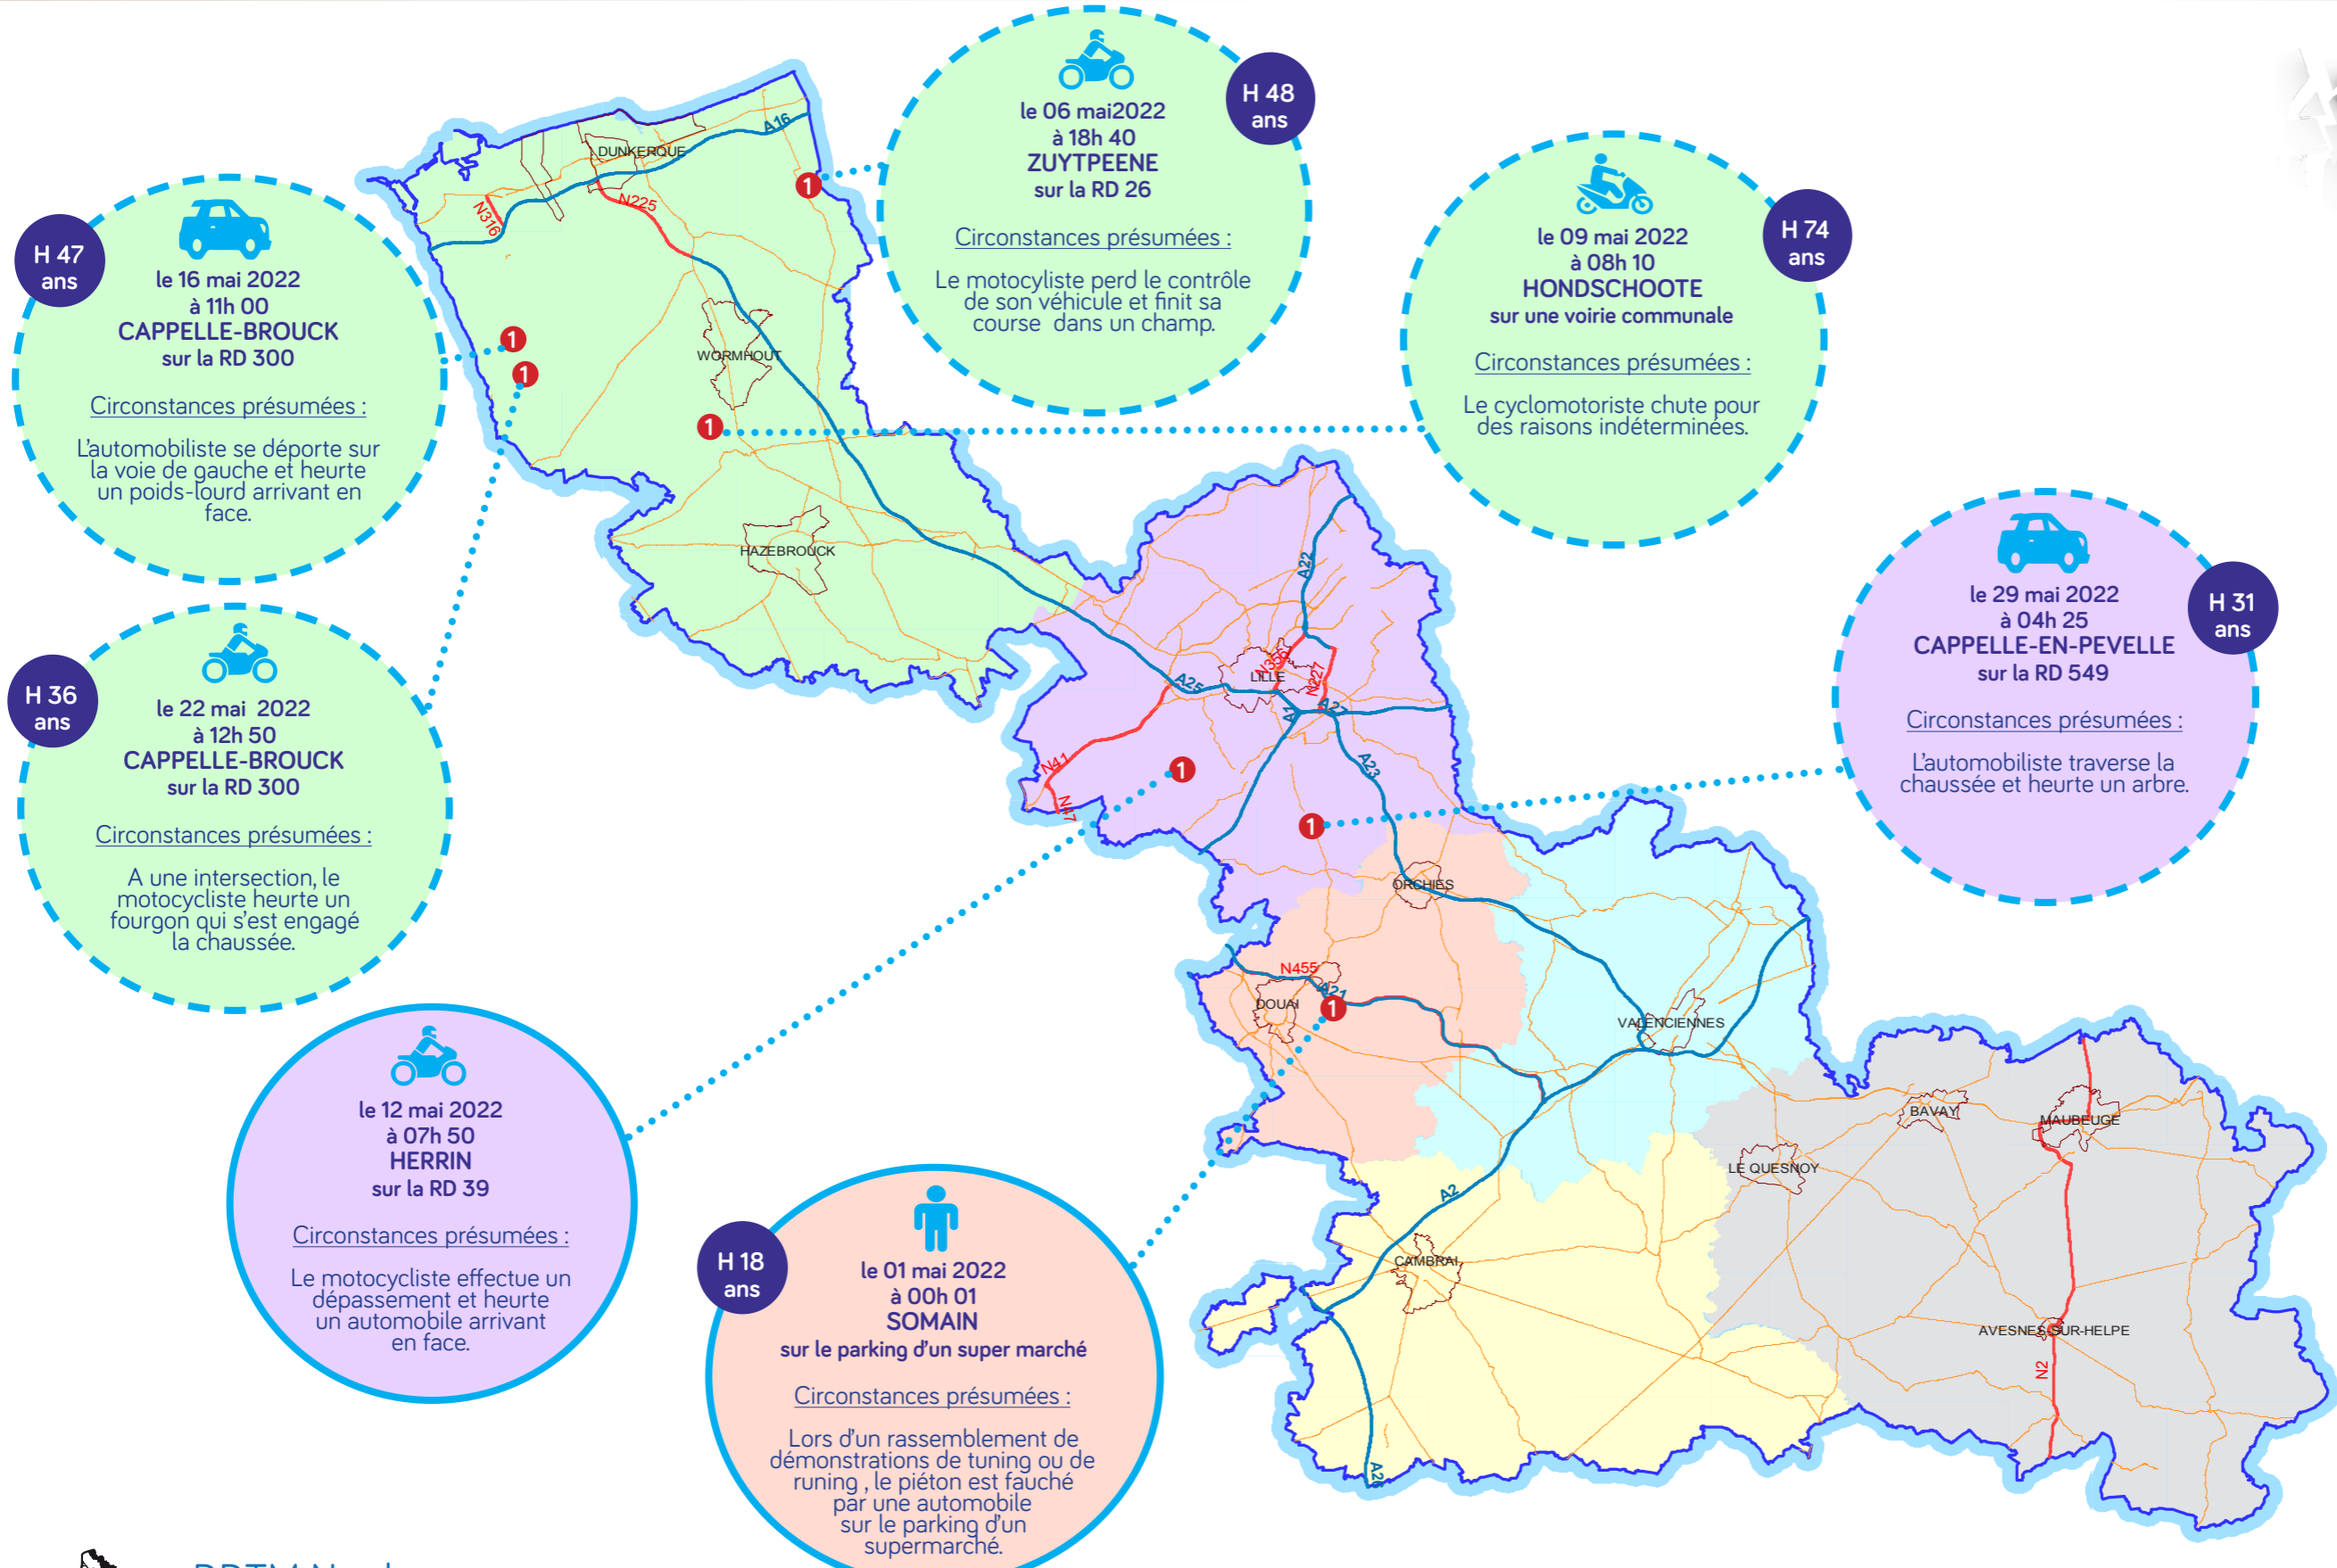

# Les accidents mortels dans le NORD

Total :  
7  
personnes  
tuées

DDTM Nord

Service Sécurité Risques et Crises  
Sécurité Routière et Circulation  
Sources : Bd carto © IGN 2009 - Forces de l'ordre  
Ech : 1 / 500000 ème Date : 08/03/2019

En aggro  
Hors aggro

Légende  
Détail Accidents Mortels  
N Nombre de victimes  
P Passager(ère)